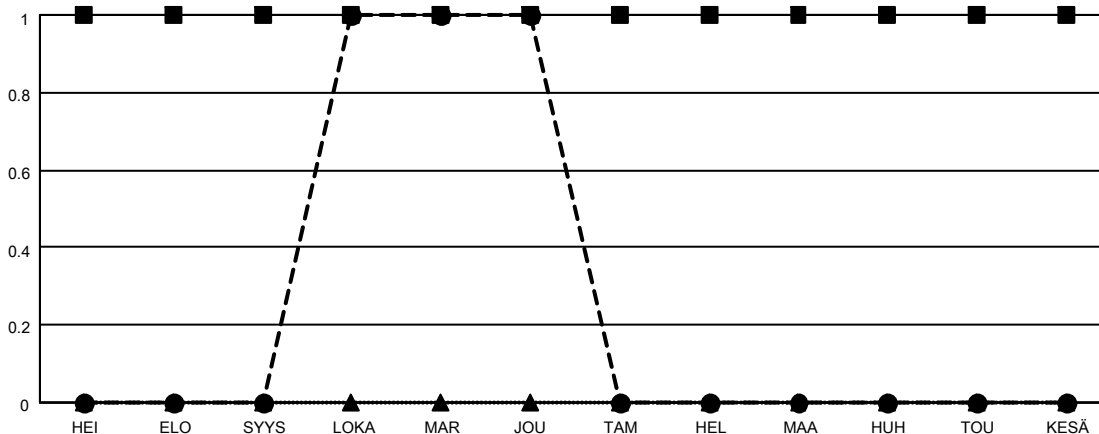

MONTHLY MEMBERSHIP PROGRESS REPORT

SIJAINTI FINLAND

District 107 A

Results as of: 12/31/2022

Klubit				jäsenä			
TULOKSET 2022-2023				TULOKSET 2022-2023			
NELJÄNNES	UUDEN KLUBIN TAVOITE	UUDET KLUBIT	LOPETETUT KLUBIT	NELJÄNNES	JÄSENKASVUN NETTOTAVOITE	TOTEUTUNUT JÄSENKASVU	POISTETUT JÄSENET (mukaan lukien siirrot)
HEI/ELO/SYYS	1	0	1	HEI/ELO/SYYS	20	11	47
LOKA/MAR/JOU	0	1	0	LOKA/MAR/JOU	10	53	34
TAM/HEL/MAA	0	0	0	TAM/HEL/MAA	10	0	0
HUH/TOU/KESÄ	0	0	0	HUH/TOU/KESÄ	10	0	0

TAVOITTEET JA UUDET KLUBIT, KUMULATIIVINEN

TAVOITTEET JA JÄSENET, KUMULATIIVINEN

LAKKAUTETUT KLUBIT: 1	27 CLUBS OF 84 LISÄNNYT YHDEN TAI USEAMMAN UUTTA JÄSENTÄ	<u>SUKUPUOLIJAKAUMA</u>	
<u>ERONNEET JÄSENET</u>		MIES	1,570 (80.18%)
KUOLLUT	13	NAINEN	388 (19.82%)
KLUBI LAKKAUTETTU	0	NON BINARY	0 (0.00%)
MUU	68	PREFER NOT TO ANSWER	0 (0.00%)
YHTEENSÄ	81	PERHEJÄSENIÄ YHTEENSÄ	34
	KLIKKAAM TÄSTÄ NÄHDÄKSESI KUMULATIIVISET JÄSENTIEDOT	PERHEJÄSENET, JOTKA MAKSAVAT PUOLET JÄSENMAKSUSTA	17