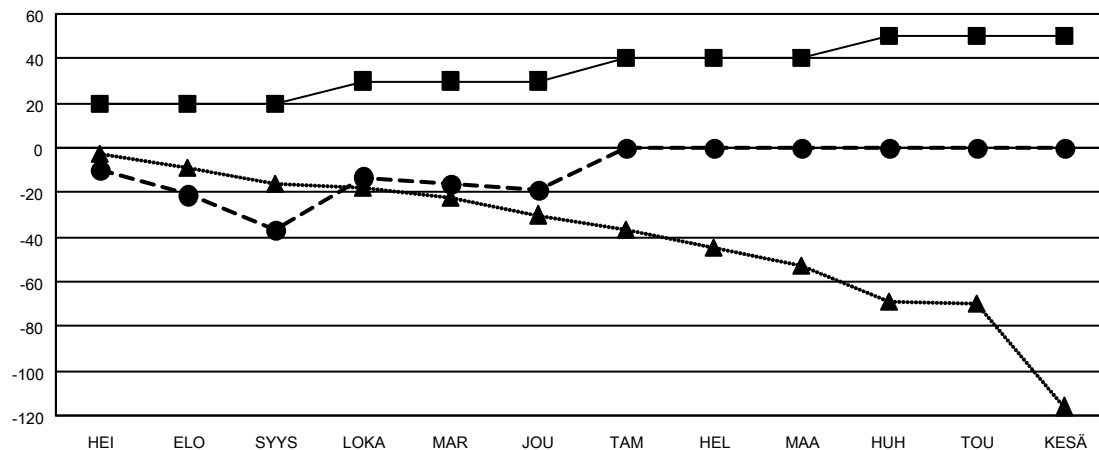

MONTHLY MEMBERSHIP PROGRESS REPORT

SIJAINTI FINLAND

District 107 A

Results as of: 12/31/2022

Klubit				jäsenä			
TULOKSET 2022-2023				TULOKSET 2022-2023			
NELJÄNNES	UUDEN KLUBIN TAVOITE	UUDET KLUBIT	LOPETETUT KLUBIT	NELJÄNNES	JÄSENKASVUN NETTOTAVOITE	TOTEUTUNUT JÄSENKASVU	POISTETUT JÄSENET (mukaan lukien siirrot)
HEI/ELO/SYYS	1	0	1	HEI/ELO/SYYS	20	11	47
LOKA/MAR/JOU	0	1	0	LOKA/MAR/JOU	10	53	34
TAM/HEL/MAA	0	0	0	TAM/HEL/MAA	10	0	0
HUH/TOU/KESÄ	0	0	0	HUH/TOU/KESÄ	10	0	0

TAVOITTEET JA UUDET KLUBIT, KUMULATIIVINEN

TAVOITTEET JA JÄSENET, KUMULATIIVINEN

LAKKAUTETUT KLUBIT: 1	27 CLUBS OF 84 LISÄNNYT YHDEN TAI USEAMMAN UUTTA JÄSENTÄ	<u>SUKUPUOLIJAKAUMA</u>	
<u>ERONNEET JÄSENET</u>		MIES	1,570 (80.18%)
KUOLLUT	13	NAINEN	388 (19.82%)
KLUBI LAKKAUTETTU	0	NON BINARY	0 (0.00%)
MUU	68	PREFER NOT TO ANSWER	0 (0.00%)
YHTEENSÄ	81	PERHEJÄSENIÄ YHTEENSÄ	34
	KLIKKAAM TÄSTÄ NÄHDÄKSESI KUMULATIIVISET JÄSENTIEDOT	PERHEJÄSENET, JOTKA MAKSAVAT PUOLET JÄSENMAKSUSTA	17